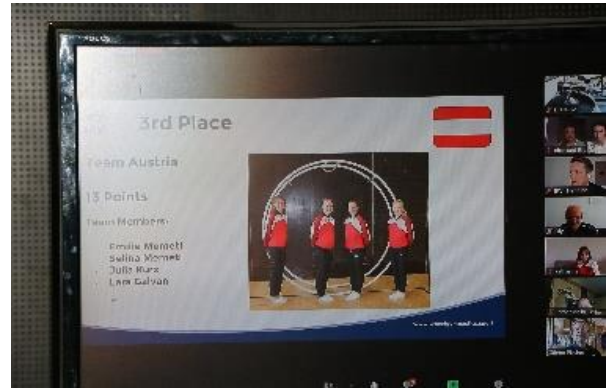

v.l.Ingrid Vukusic (E), Malena Kernacs(E), Selina Memeti(J), Emilie Memeti(J), Julia Kurz(J), Birgit Halwachs(E), Lara Galvan(J), Sarah Breitenbaumer(E) E=Elite, J=Junior

06.07.2021